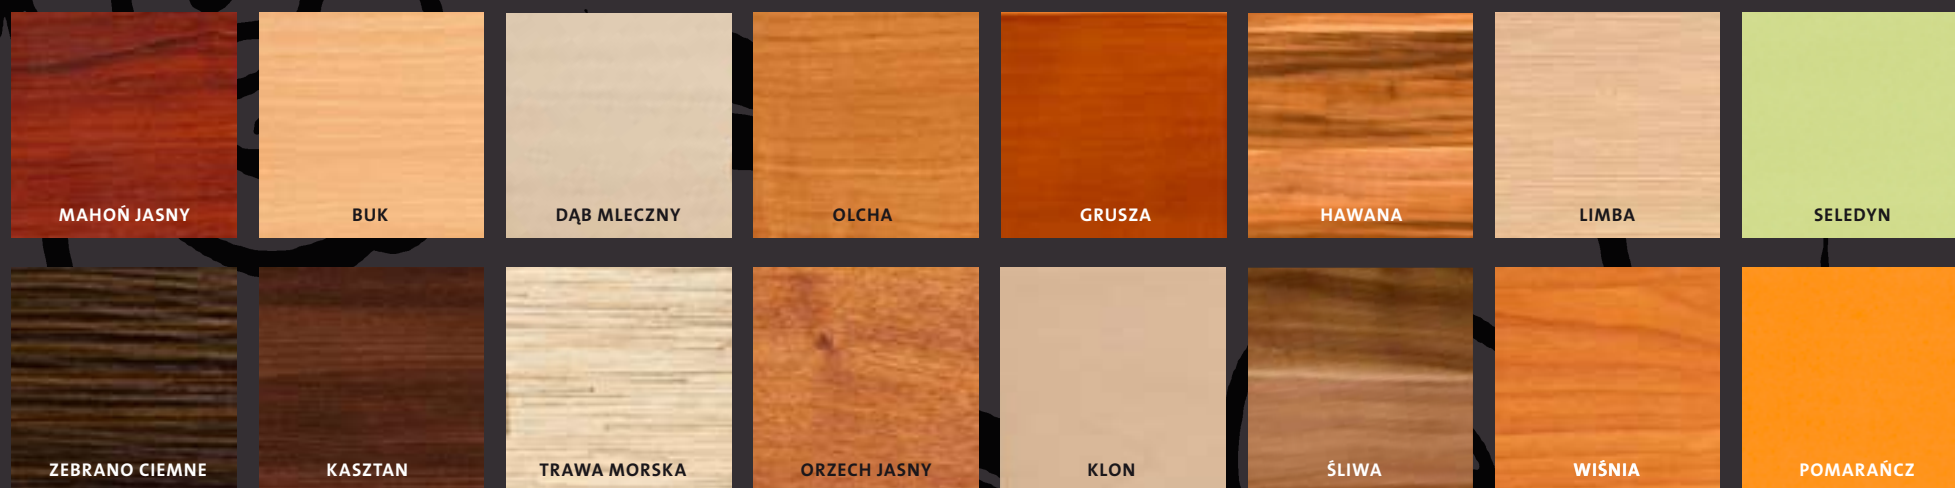

## KOLORYSTYKA MEBLI

P.P.H.U. **DOLMAR** Sp. Jawna  
 Donaborów 62, 63-600 Kępno,  
 tel. +48 62 79 128 50, fax +48 62 79 128 53  
 e-mail: biuro@dolmar.pl  
 e-mail: dolmar@kl.onet.pl  
 www.dolmar.pl