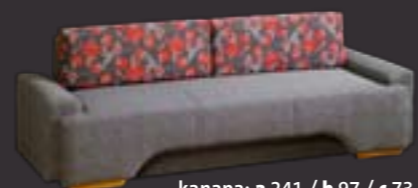

mario

MEBLE TAPICEROWANE

kanapa: a 241 / b 97 / c 73